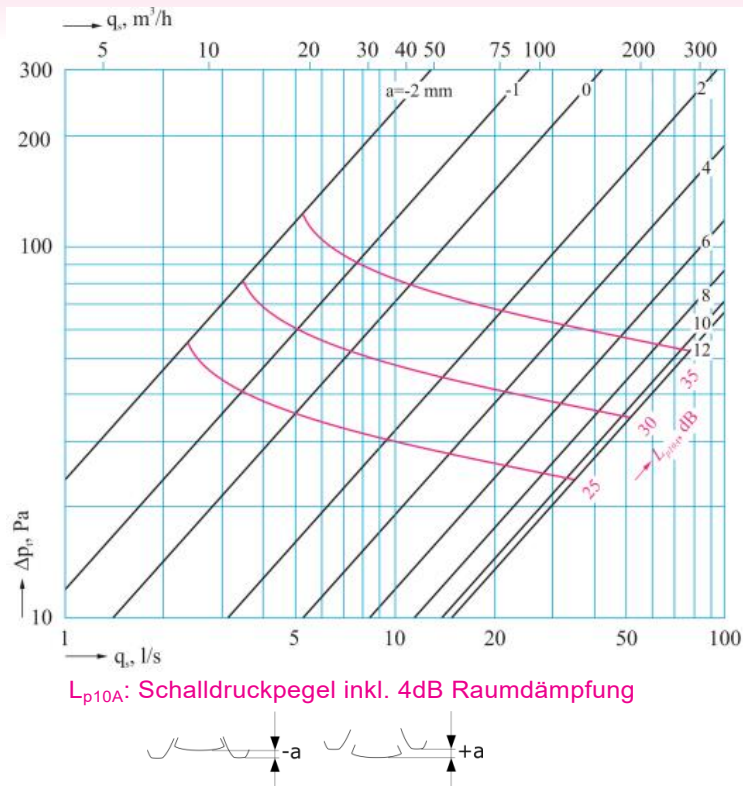

**LUFTUNGSVENTIL ABLUFT
VA061**

VA061-100

VA061-125

VA061-160

L_{p10A} : Schalldruckpegel inkl. 4dB Raumdämpfung

VA061-200

L_{p10A} : Schalldruckpegel inkl. 4dB Raumdämpfung

**LUFTUNGSVENTIL ZULUFT
VT061**

VT061-100

VT061-125

VT061-160

L_{p10A} : Schalldruckpegel inkl. 4dB Raumdämpfung

VT061-200

L_{p10A} : Schalldruckpegel inkl. 4dB Raumdämpfung