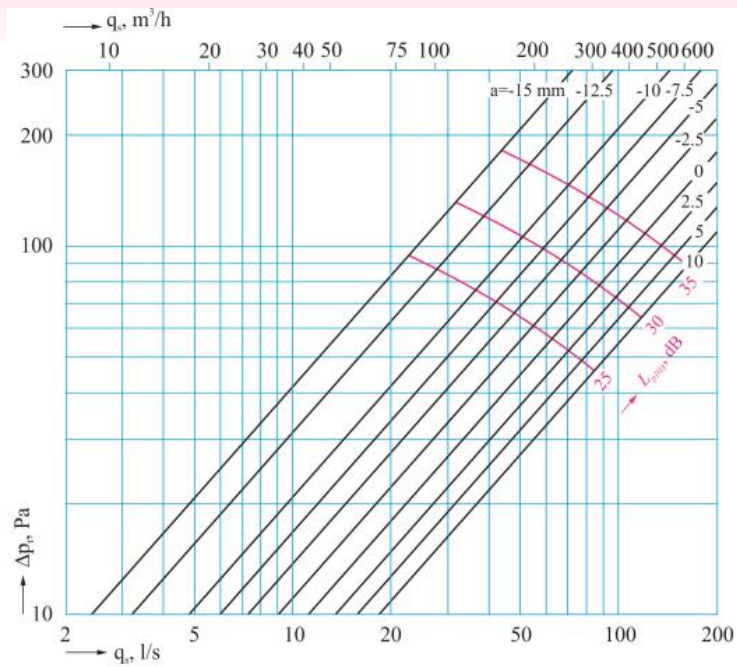

**LUFTUNGSVENTIL ABLUFT
VA061**

VA061-100

VA061-125

VA061-160

L_{p10A} : Schalldruckpegel inkl. 4dB Raumdämpfung

VA061-200

L_{p10A} : Schalldruckpegel inkl. 4dB Raumdämpfung

**LUFTUNGSVENTIL ZULUFT
VT061**

VT061-100

VT061-125

VT061-160

L_{p10A} : Schalldruckpegel inkl. 4dB Raumdämpfung

VT061-200

L_{p10A} : Schalldruckpegel inkl. 4dB Raumdämpfung