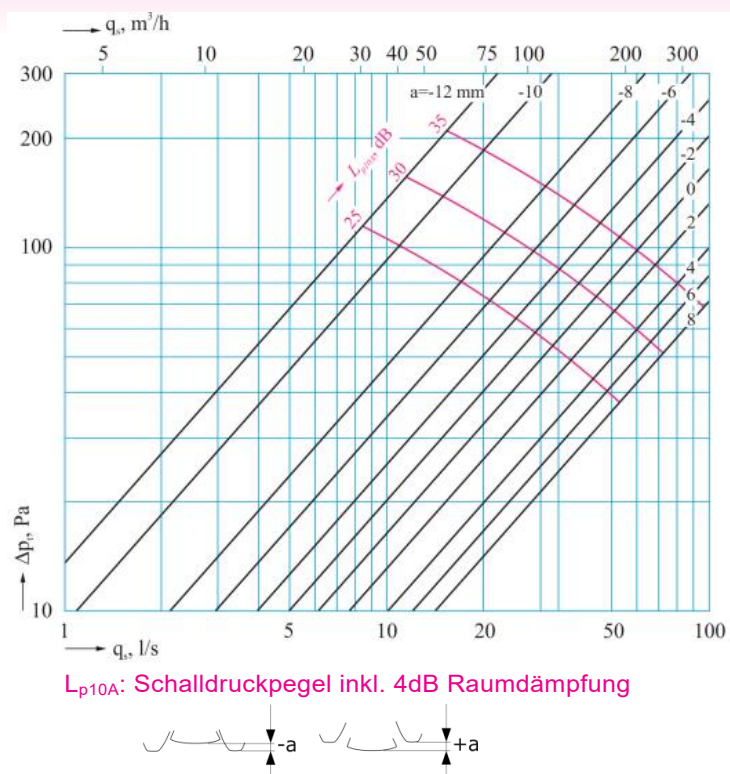

**LUFTUNGSVENTIL ABLUFT
VA061**

VA061-100

VA061-125

VA061-160

L_{p10A} : Schalldruckpegel inkl. 4dB Raumdämpfung

VA061-200

L_{p10A} : Schalldruckpegel inkl. 4dB Raumdämpfung

**LUFTUNGSVENTIL ZULUFT
VT061**

VT061-100

VT061-125

VT061-160

L_{p10A} : Schalldruckpegel inkl. 4dB Raumdämpfung

VT061-200

L_{p10A} : Schalldruckpegel inkl. 4dB Raumdämpfung