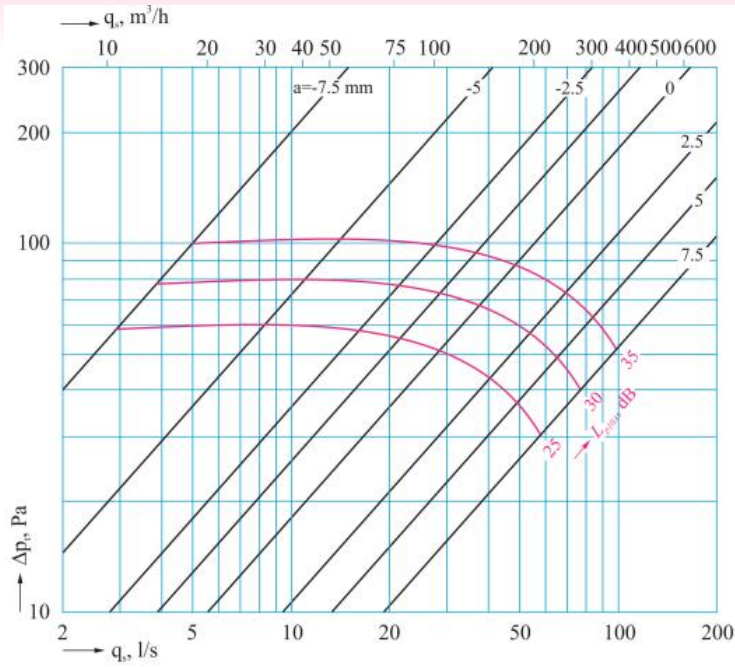

**LUFTUNGSVENTIL ABLUFT
VA061**

VA061-100

VA061-125

VA061-160

L_{p10A} : Schalldruckpegel inkl. 4dB Raumdämpfung

VA061-200

L_{p10A} : Schalldruckpegel inkl. 4dB Raumdämpfung

**LUFTUNGSVENTIL ZULUFT
VT061**

VT061-100

VT061-125

VT061-160

L_{p10A} : Schalldruckpegel inkl. 4dB Raumdämpfung

VT061-200

L_{p10A} : Schalldruckpegel inkl. 4dB Raumdämpfung