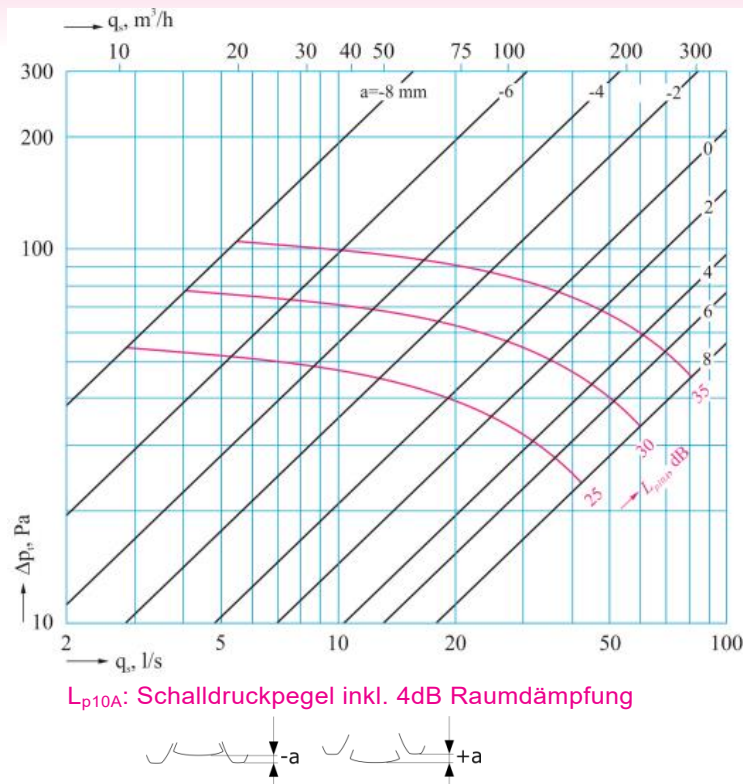

**LUFTUNGSVENTIL ABLUFT
VA061**

VA061-100

VA061-125

VA061-160

L_{p10A} : Schalldruckpegel inkl. 4dB Raumdämpfung

VA061-200

L_{p10A} : Schalldruckpegel inkl. 4dB Raumdämpfung

**LUFTUNGSVENTIL ZULUFT
VT061**

VT061-100

VT061-125

VT061-160

L_{p10A} : Schalldruckpegel inkl. 4dB Raumdämpfung

VT061-200

L_{p10A} : Schalldruckpegel inkl. 4dB Raumdämpfung