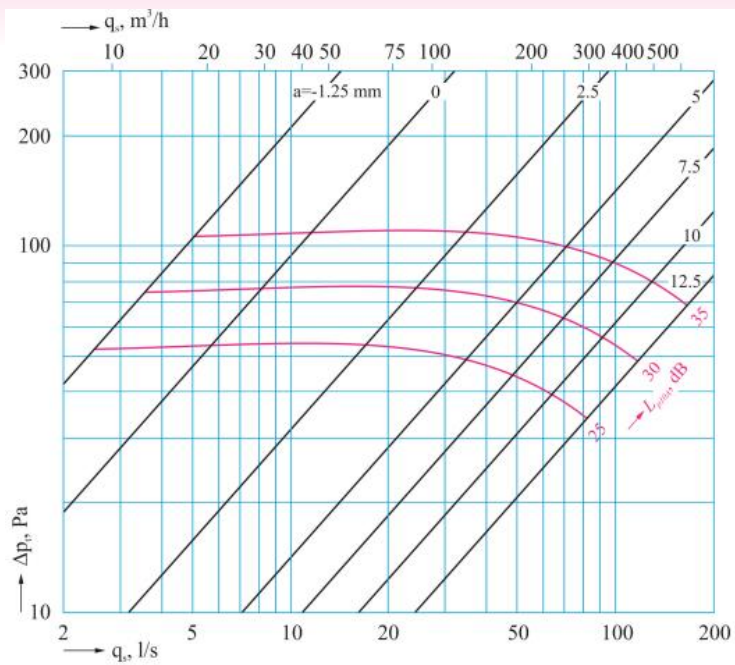

VT061-100

VT061-125

VT061-160

L_{p10A} : Schalldruckpegel inkl. 4dB Raumdämpfung

VT061-200

L_{p10A} : Schalldruckpegel inkl. 4dB Raumdämpfung