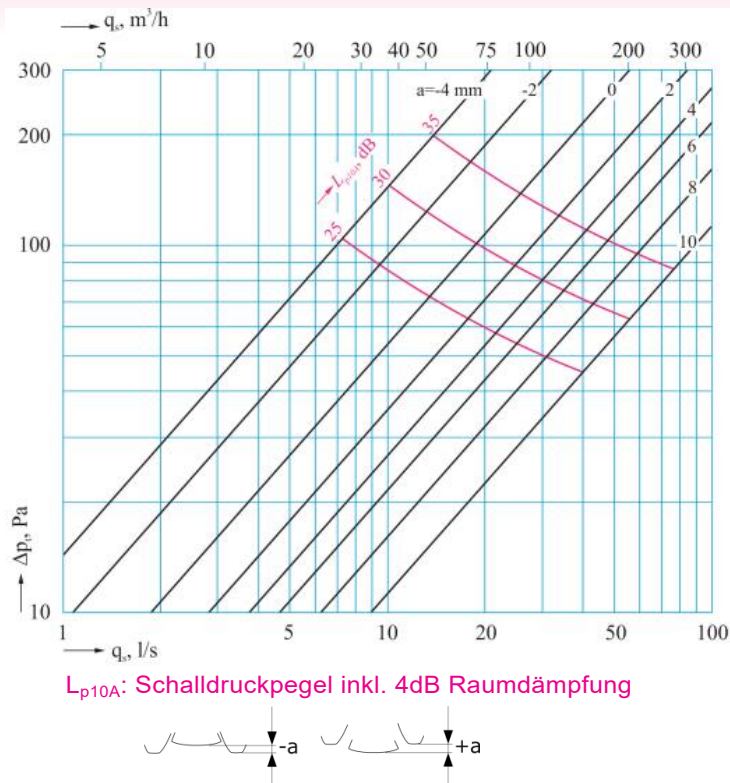

**LUFTUNGSVENTIL ABLUFT
VA061**

VA061-100

VA061-125

VA061-160

L_{p10A} : Schalldruckpegel inkl. 4dB Raumdämpfung

VA061-200

L_{p10A} : Schalldruckpegel inkl. 4dB Raumdämpfung

**LUFTUNGSVENTIL ZULUFT
VT061**

VT061-100

VT061-125

VT061-160

L_{p10A} : Schalldruckpegel inkl. 4dB Raumdämpfung

VT061-200

L_{p10A} : Schalldruckpegel inkl. 4dB Raumdämpfung