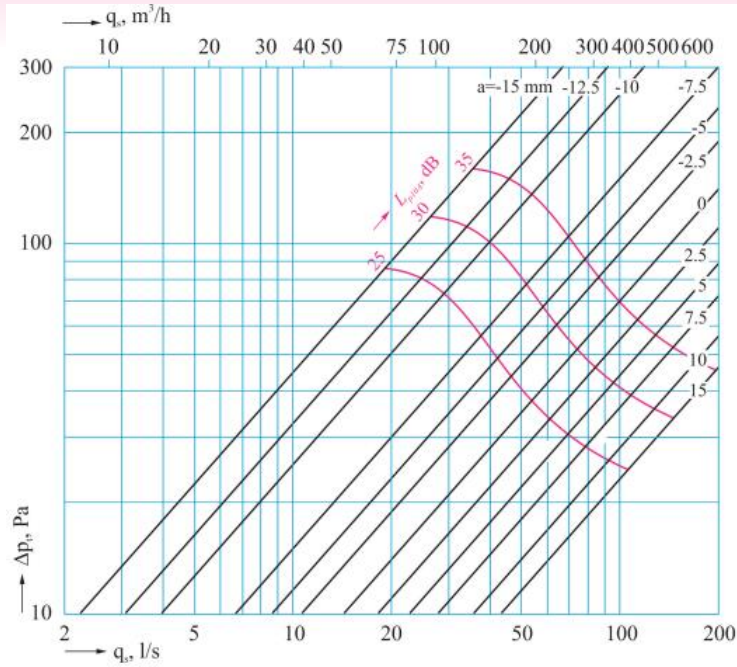

**LUFTUNGSVENTIL ABLUFT
VA061**

VA061-100

VA061-125

VA061-160

L_{p10A} : Schalldruckpegel inkl. 4dB Raumdämpfung

VA061-200

L_{p10A} : Schalldruckpegel inkl. 4dB Raumdämpfung

**LUFTUNGSVENTIL ZULUFT
VT061**

VT061-100

VT061-125

VT061-160

L_{p10A} : Schalldruckpegel inkl. 4dB Raumdämpfung

VT061-200

L_{p10A} : Schalldruckpegel inkl. 4dB Raumdämpfung