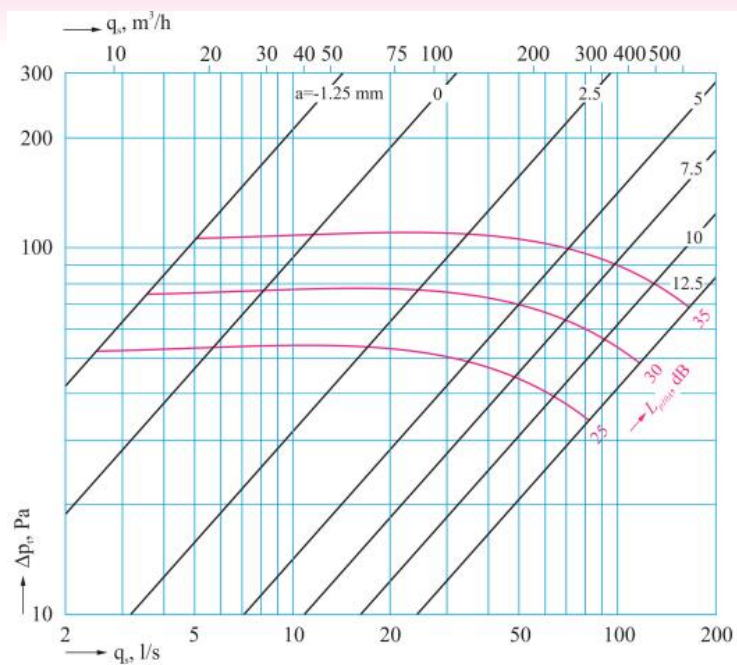

VT061-100

VT061-125

VT061-160

L_{p10A} : Geluidsdruk incl. 4dB ruimtedemping

VT061-200

L_{p10A} : Geluidsdruk incl. 4dB ruimtedemping