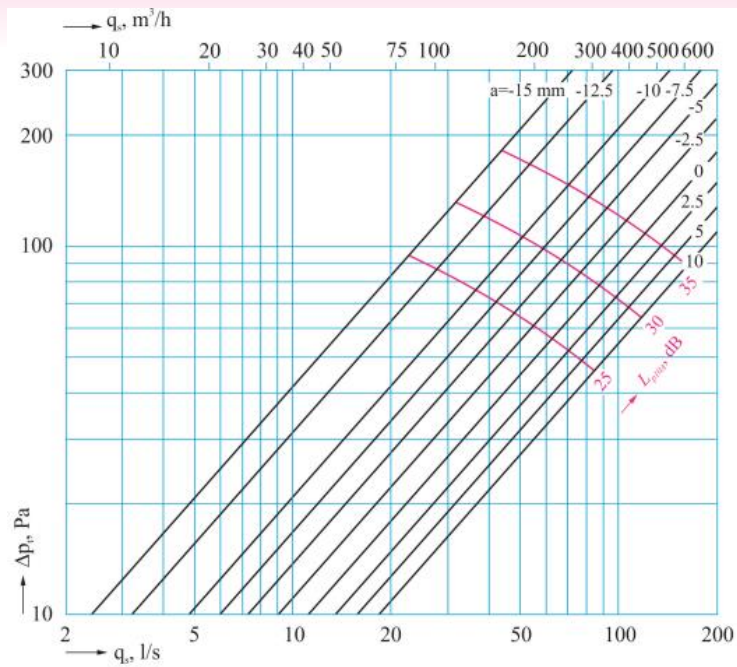

**LUCHTVENTIEL AFVOER
VA061**

VA061-100

VA061-125

VA061-160

L_{p10A} : Geluidsdruk incl. 4dB ruimtedemping

VA061-200

L_{p10A} : Geluidsdruk incl. 4dB ruimtedemping

**LUCHTVENTIEL TOEVOER
VT061**

VT061-100

VT061-125

VT061-160

L_{p10A} : Geluidsdruk incl. 4dB ruimtedemping

VT061-200

L_{p10A} : Geluidsdruk incl. 4dB ruimtedemping