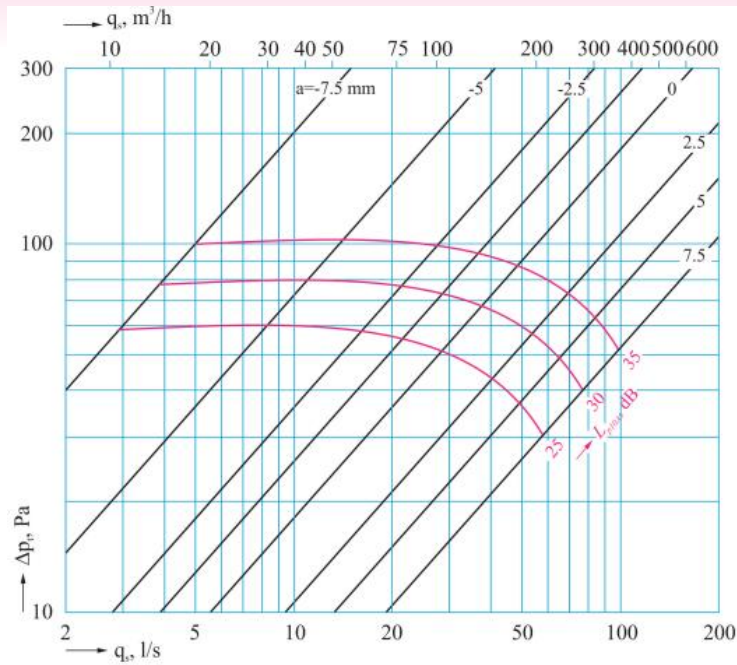

**LUCHTVENTIEL AFVOER
VA061**

VA061-100

VA061-125

VA061-160

L_{p10A} : Geluidsdruk incl. 4dB ruimtedemping

VA061-200

L_{p10A} : Geluidsdruk incl. 4dB ruimtedemping

**LUCHTVENTIEL TOEVOER
VT061**

VT061-100

VT061-125

VT061-160

L_{p10A} : Geluidsdruk incl. 4dB ruimtedemping

VT061-200

L_{p10A} : Geluidsdruk incl. 4dB ruimtedemping