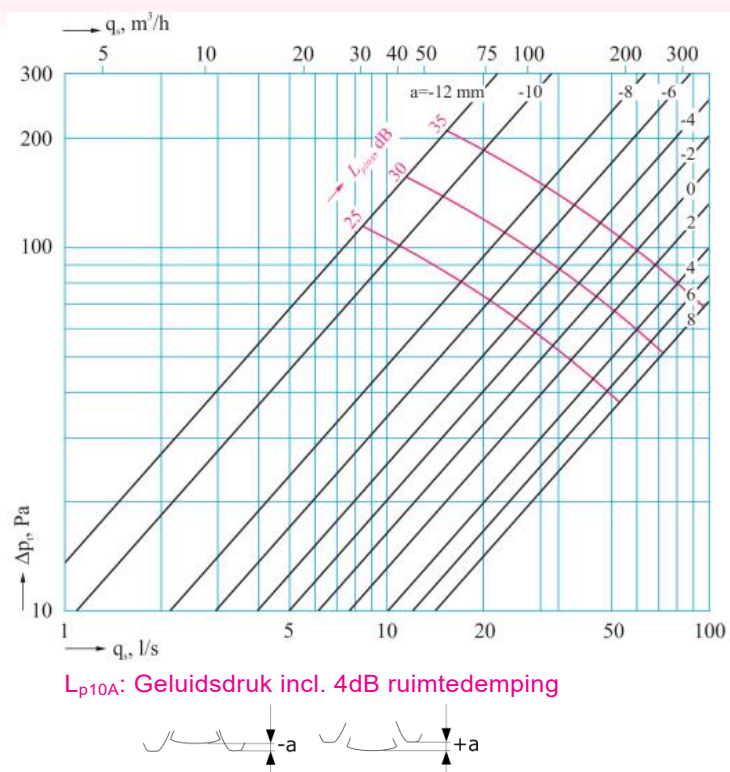

**LUCHTVENTIEL AFVOER
VA061**

VA061-100

VA061-125

VA061-160

L_{p10A} : Geluidsdruk incl. 4dB ruimtedemping

VA061-200

L_{p10A} : Geluidsdruk incl. 4dB ruimtedemping

**LUCHTVENTIEL TOEVOER
VT061**

VT061-100

VT061-125

VT061-160

L_{p10A} : Geluidsdruk incl. 4dB ruimtedemping

VT061-200

L_{p10A} : Geluidsdruk incl. 4dB ruimtedemping