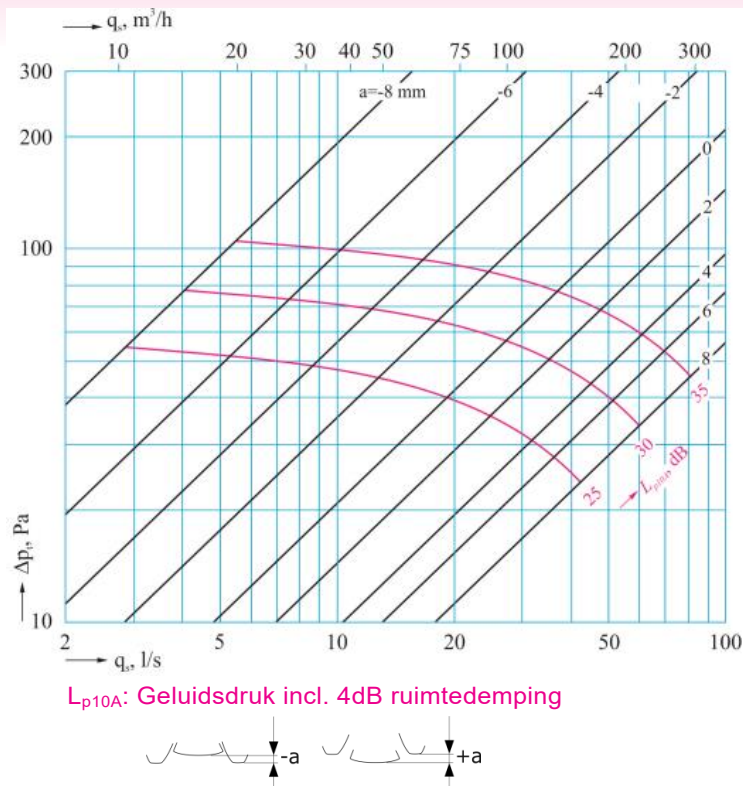

**LUCHTVENTIEL AFVOER
VA061**

VA061-100

VA061-125

VA061-160

L_{p10A} : Geluidsdruk incl. 4dB ruimtedemping

VA061-200

L_{p10A} : Geluidsdruk incl. 4dB ruimtedemping

**LUCHTVENTIEL TOEVOER
VT061**

VT061-100

VT061-125

VT061-160

L_{p10A} : Geluidsdruk incl. 4dB ruimtedemping

VT061-200

L_{p10A} : Geluidsdruk incl. 4dB ruimtedemping