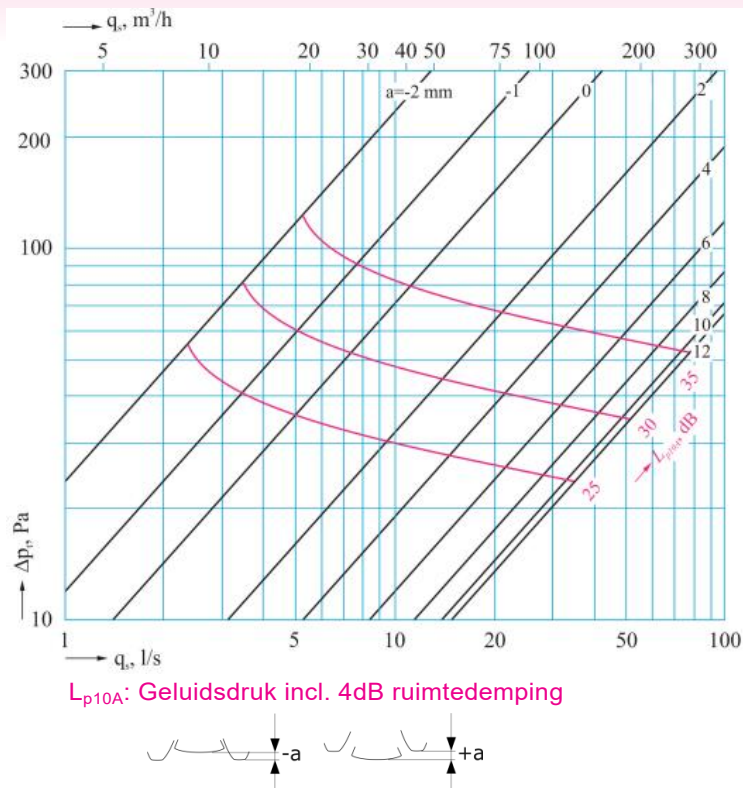

**LUCHTVENTIEL AFVOER
VA061**

VA061-100

VA061-125

VA061-160

L_{p10A} : Geluidsdruk incl. 4dB ruimtedemping

VA061-200

L_{p10A} : Geluidsdruk incl. 4dB ruimtedemping

**LUCHTVENTIEL TOEVOER
VT061**

VT061-100

VT061-125

VT061-160

L_{p10A} : Geluidsdruk incl. 4dB ruimtedemping

VT061-200

L_{p10A} : Geluidsdruk incl. 4dB ruimtedemping