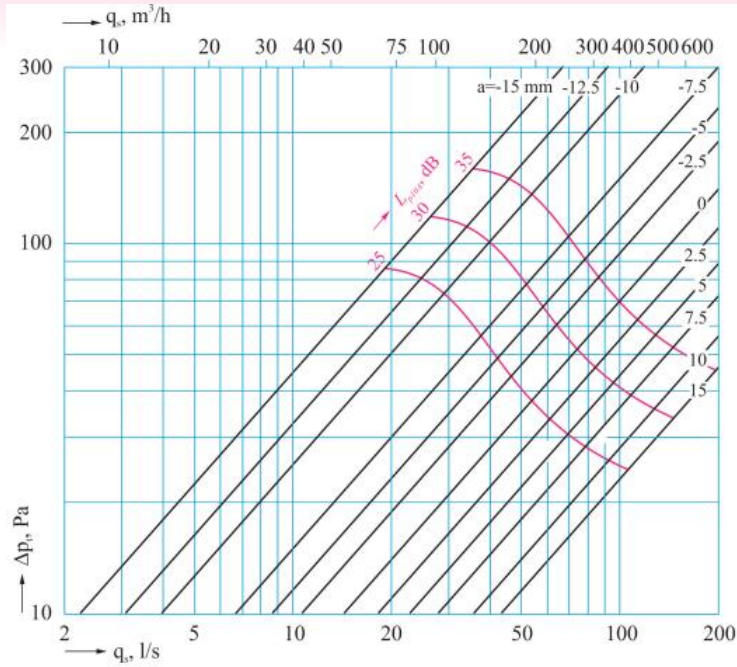

**LUCHTVENTIEL AFVOER
VA061**

VA061-100

VA061-125

VA061-160

L_{p10A} : Geluidsdruk incl. 4dB ruimtedemping

VA061-200

L_{p10A} : Geluidsdruk incl. 4dB ruimtedemping

**LUCHTVENTIEL TOEVOER
VT061**

VT061-100

VT061-125

VT061-160

L_{p10A} : Geluidsdruk incl. 4dB ruimtedemping

VT061-200

L_{p10A} : Geluidsdruk incl. 4dB ruimtedemping