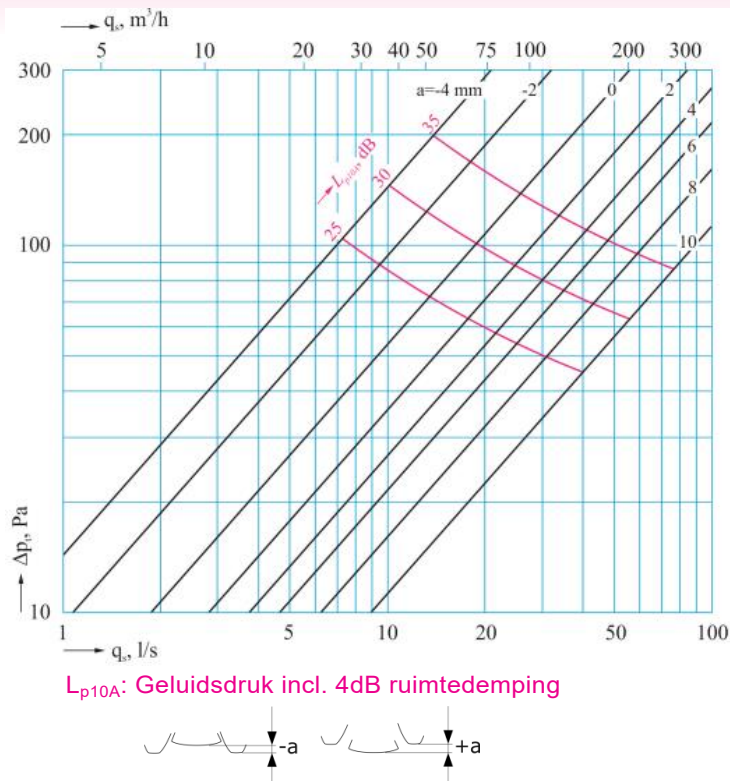

**LUCHTVENTIEL AFVOER
VA061**

VA061-100

VA061-125

VA061-160

L_{p10A} : Geluidsdruk incl. 4dB ruimtedemping

VA061-200

L_{p10A} : Geluidsdruk incl. 4dB ruimtedemping

**LUCHTVENTIEL TOEVOER
VT061**

VT061-100

VT061-125

VT061-160

L_{p10A} : Geluidsdruk incl. 4dB ruimtedemping

VT061-200

L_{p10A} : Geluidsdruk incl. 4dB ruimtedemping