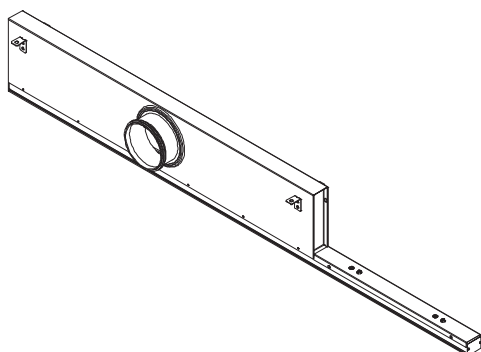

## SPLEETROOSTER SLB MET PLENUM SPB (RECHTSTREEKSE VASTE BEVESTIGING)

S	L	B	1	2	-	-	S	-	-	0	1	2	0	0
											Spleetlengte (mm): Van 300 tot 2000, per 1mm			
											0: Plenum zonder ophangpatten (montagepatten voor montage van plenum in plafond) 1: Plenum met ophangpatten			
											-: Zonder volumeregelklep D: Met volumeregelklep			
											-: Niet geïsoleerd G: Geïsoleerd H: Half geïsoleerd			
											S: Side aansluiting			
											-: Geanodiseerd naturel F: Geschilderd			
											-: Standaard L: Eindstuk links (kijkend frontaal op aansluitkraag plenum) M: Middenstuk R: Eindstuk rechts (kijkend frontaal op aansluitkraag plenum)			
											1: 1 spleet (1 tot 6 spleten)			
											0: Zonder deflectoren, zonder neerhouders 1: Zwarte deflectoren RAL9005 MAT, zwarte neerhouders 2: Witte deflectoren RAL9010, witte neerhouders 3: Witte deflectoren RAL9016 MAT, witte neerhouders 4: Witte deflectoren RAL9003 MAT, witte neerhouders 5: Deflectoren gelakt in kleur naar keuze (zie omschrijving in offerte), zwarte neerhouders 6: Deflectoren gelakt in kleur naar keuze (zie omschrijving in offerte), witte neerhouders			

## DUMMY BLINDPLAAT BOBSL VOOR SPLEETROOSTER SLB (RECHTSTREEKSE VASTE BEVESTIGING)

B	0	B	S	L	0	2	1	2	0	0
								Lengte blindplaat (mm): Van 20 tot 2000, per 1mm		
								1: 1 spleet (1 tot 6 spleten)		

SLB

LINEAIR: EINDSTUKKEN EN MIDDENSTUKKEN

SLB11-F/1500  
 +SPB01LS--1/125/1000  
 +BOBSL01/500

SLB + SPB

AFMETINGEN

	Aantal spleten - SLB + SPB					
	1	2	3	4	5	6
<b>A</b>	45	88	131	174	217	260
<b>C</b>	58	58	58	58	78	78
<b>ØD</b>	123	158	198	198	248	248
<b>H</b>	205	255	305	305	355	355
<b>H1</b>	123	155	185	185	210	210
<b>H2</b>	180	230	280	280	330	330
<b>W</b>	46	89	132	175	219	262