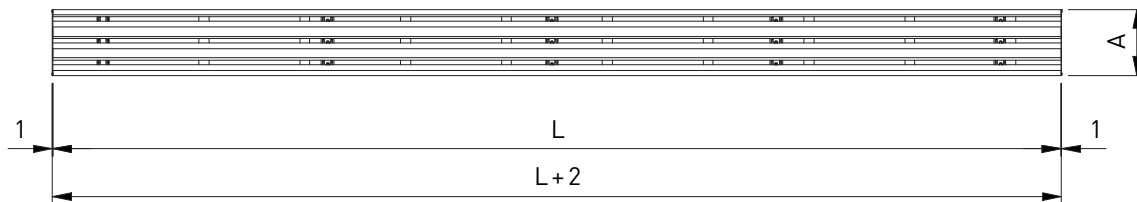

SLB

LINEAIR: EINDSTUKKEN EN MIDDENSTUKKEN

SLB11-F/1500
+SPB01LS--1/125/1000
+BOBSL01/500