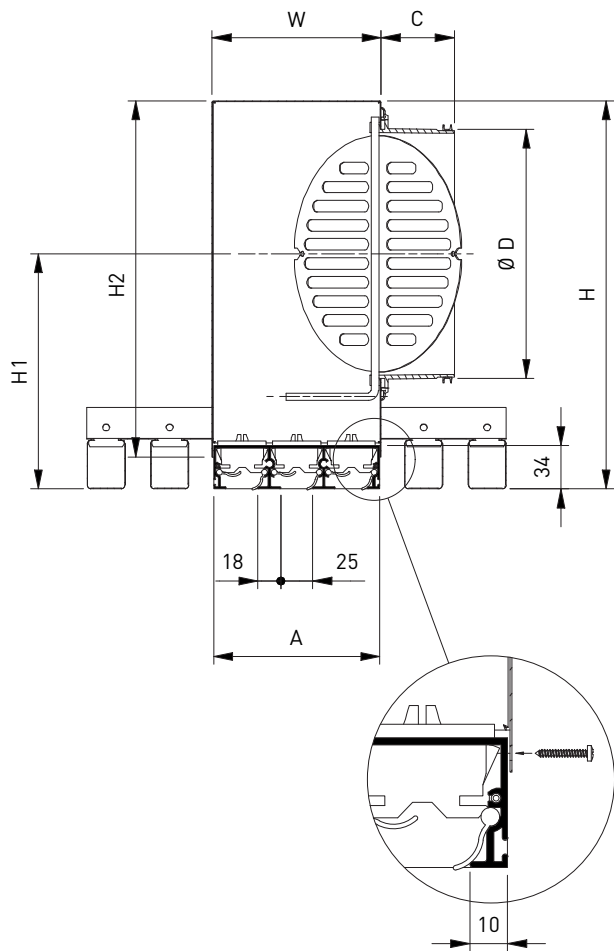

### TECHNISCHE INFORMATIE

TOEPASSING	Uitblaasrichting	Lateraal, axiaal, instelbaar
	Uitblaasstype	Lineair, toevoer of afvoer
CONSTRUCTIE	Vorm	Lineair
	Min. lengte	300mm
	Max. lengte	2000mm
	Stappen in lengte	1mm
	Aantal spleten	1,2,3,4,5,6
	Kaderbreedte	0mm
	Spleetbreedte	25mm
	Installatie diepte	34mm
MATERIAAL	Standaard materiaal	Geëxtrudeerd aluminium
	Standaard afwerking	Satijn geanodiseerd 11µm
	Afwerkingsmogelijkheden	Poederlak RAL
	Deflectoren	Gepoedercoat geëxtrudeerd aluminium
	Deflector neerhouder	POM
MONTAGE	Montage optie	Vaste montage op SPB plenum
PLENUM	Materiaal	Gegalvaniseerde (275g/m <sup>2</sup> ) staalplaat, PP/TPE aansluiting
	Optionele isolatie	Melamine 6mm
	Aansluiting plenum	Klasse D aansluiting met dubbele lipdichting.
	Debietregeling	Optionele geperforeerde volumeregelaar met handbediening
	Montage opties	Voorzien van ophangogen (ø 7 mm), ophangpatten verkrijgbaar op aanvraag

## DUMMY BLINDPLAAT BOBSL VOOR SPLEETROOSTER SLB (RECHTSTREEKSE VASTE BEVESTIGING)

B	0	B	S	L	0	2	1	2	0	0
								Lengte blindplaat (mm): Van 20 tot 2000, per 1mm		
								1: 1 spleet (1 tot 6 spleten)		

SLB

LINEAIR: EINDSTUKKEN EN MIDDENSTUKKEN

SLB11-F/1500  
 +SPB01LS--1/125/1000  
 +BOBSL01/500

SLB + SPB

AFMETINGEN

	Aantal spleten - SLB + SPB					
	1	2	3	4	5	6
<b>A</b>	45	88	131	174	217	260
<b>C</b>	58	58	58	58	78	78
<b>ØD</b>	123	158	198	198	248	248
<b>H</b>	205	255	305	305	355	355
<b>H1</b>	123	155	185	185	210	210
<b>H2</b>	180	230	280	280	330	330
<b>W</b>	46	89	132	175	219	262

Alle afmetingen in mm

L <= 1200: 1 aansluitdiameter  
 L >= 1201: 2 aansluitdiameters

LUCHTRICHTING