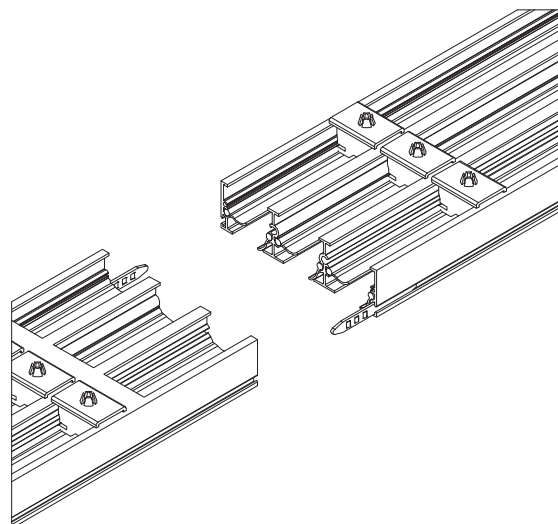

## SPLEETROOSTER SLB MET PLENUM SPB (RECHTSTREEKSE VASTE BEVESTIGING)

S	L	B	1	2	-	-	S	-	-	0	1	2	0	0
											Spleetlengte (mm): Van 300 tot 2000, per 1mm			
											0: Plenum zonder ophangpatten (montagepatten voor montage van plenum in plafond) 1: Plenum met ophangpatten			
											-: Zonder volumeregelklep D: Met volumeregelklep			
											-: Niet geïsoleerd G: Geïsoleerd H: Half geïsoleerd			
											S: Side aansluiting			
											-: Geanodiseerd naturel F: Geschilderd			
											-: Standaard L: Eindstuk links (kijkend frontaal op aansluitkraag plenum) M: Middenstuk R: Eindstuk rechts (kijkend frontaal op aansluitkraag plenum)			
											1: 1 spleet (1 tot 6 spleten)			
											0: Zonder deflectoren, zonder neerhouders 1: Zwarte deflectoren RAL9005 MAT, zwarte neerhouders 2: Witte deflectoren RAL9010, witte neerhouders 3: Witte deflectoren RAL9016 MAT, witte neerhouders 4: Witte deflectoren RAL9003 MAT, witte neerhouders 5: Deflectoren gelakt in kleur naar keuze (zie omschrijving in offerte), zwarte neerhouders 6: Deflectoren gelakt in kleur naar keuze (zie omschrijving in offerte), witte neerhouders			

## DUMMY BLINDPLAAT BOBSL VOOR SPLEETROOSTER SLB (RECHTSTREEKSE VASTE BEVESTIGING)

B	0	B	S	L	0	2	1	2	0	0
								Lengte blindplaat (mm): Van 20 tot 2000, per 1mm		
								1: 1 spleet (1 tot 6 spleten)		

SLB

LINEAIR: EINDSTUKKEN EN MIDDENSTUKKEN

SLB11-F/1500  
 +SPB01LS--1/125/1000  
 +BOBSL01/500

SLB + SPB

AFMETINGEN

	Aantal spleten - SLB + SPB					
	1	2	3	4	5	6
<b>A</b>	45	88	131	174	217	260
<b>C</b>	58	58	58	58	78	78
<b>ØD</b>	123	158	198	198	248	248
<b>H</b>	205	255	305	305	355	355
<b>H1</b>	123	155	185	185	210	210
<b>H2</b>	180	230	280	280	330	330
<b>W</b>	46	89	132	175	219	262

Alle afmetingen in mm

L <= 1200: 1 aansluitdiameter  
 L >= 1201: 2 aansluitdiameters

LUCHTRICHTING