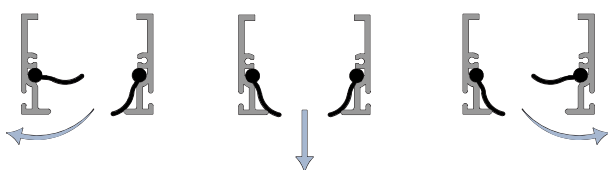

## SPLEETROOSTER SLB MET PLENUM SPB (RECHTSTREEKSE VASTE BEVESTIGING)

S	L	B	1	2	-	-	S	-	-	0	1	2	0	0
											Spleetlengte (mm): Van 300 tot 2000, per 1mm			
											0: Plenum zonder ophangpatten (montagepatten voor montage van plenum in plafond) 1: Plenum met ophangpatten			
											-: Zonder volumeregelklep D: Met volumeregelklep			
											-: Niet geïsoleerd G: Geïsoleerd H: Half geïsoleerd			
											S: Side aansluiting			
											-: Geanodiseerd naturel F: Geschilderd			
											-: Standaard L: Eindstuk links (kijkend frontaal op aansluitkraag plenum) M: Middenstuk R: Eindstuk rechts (kijkend frontaal op aansluitkraag plenum)			
											1: 1 spleet (1 tot 6 spleten)			
											0: Zonder deflectoren, zonder neerhouders 1: Zwarte deflectoren RAL9005 MAT, zwarte neerhouders 2: Witte deflectoren RAL9010, witte neerhouders 3: Witte deflectoren RAL9016 MAT, witte neerhouders 4: Witte deflectoren RAL9003 MAT, witte neerhouders 5: Deflectoren gelakt in kleur naar keuze (zie omschrijving in offerte), zwarte neerhouders 6: Deflectoren gelakt in kleur naar keuze (zie omschrijving in offerte), witte neerhouders			

## DUMMY BLINDPLAAT BOBSL VOOR SPLEETROOSTER SLB (RECHTSTREEKSE VASTE BEVESTIGING)

B	0	B	S	L	0	2	1	2	0	0
								Lengte blindplaat (mm): Van 20 tot 2000, per 1mm		
								1: 1 spleet (1 tot 6 spleten)		

SLB

LINEAIR: EINDSTUKKEN EN MIDDENSTUKKEN

SLB11-F/1500  
 +SPB01LS--1/125/1000  
 +BOBSL01/500

SLB + SPB

AFMETINGEN

	Aantal spleten - SLB + SPB					
	1	2	3	4	5	6
<b>A</b>	45	88	131	174	217	260
<b>C</b>	58	58	58	58	78	78
<b>ØD</b>	123	158	198	198	248	248
<b>H</b>	205	255	305	305	355	355
<b>H1</b>	123	155	185	185	210	210
<b>H2</b>	180	230	280	280	330	330
<b>W</b>	46	89	132	175	219	262

Alle afmetingen in mm

L <= 1200: 1 aansluitdiameter  
 L >= 1201: 2 aansluitdiameters

LUCHTRICHTING