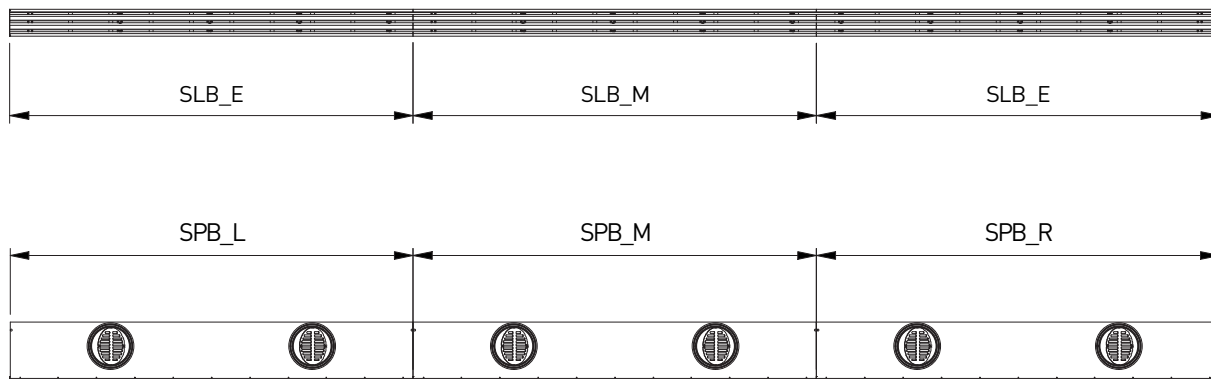

## SPLEETROOSTER SLB MET PLENUM SPB (RECHTSTREEKSE VASTE BEVESTIGING)

S	L	B	1	2	-	-	S	-	-	0	1	2	0	0
											Spleetlengte (mm): Van 300 tot 2000, per 1mm			
											0: Plenum zonder ophangpatten (montagepatten voor montage van plenum in plafond) 1: Plenum met ophangpatten			
											-: Zonder volumeregelklep D: Met volumeregelklep			
											-: Niet geïsoleerd G: Geïsoleerd H: Half geïsoleerd			
											S: Side aansluiting			
											-: Geanodiseerd naturel F: Geschilderd			
											-: Standaard L: Eindstuk links (kijkend frontaal op aansluitkraag plenum) M: Middenstuk R: Eindstuk rechts (kijkend frontaal op aansluitkraag plenum)			
											1: 1 spleet (1 tot 6 spleten)			
											0: Zonder deflectoren, zonder neerhouders 1: Zwarte deflectoren RAL9005 MAT, zwarte neerhouders 2: Witte deflectoren RAL9010, witte neerhouders 3: Witte deflectoren RAL9016 MAT, witte neerhouders 4: Witte deflectoren RAL9003 MAT, witte neerhouders 5: Deflectoren gelakt in kleur naar keuze (zie omschrijving in offerte), zwarte neerhouders 6: Deflectoren gelakt in kleur naar keuze (zie omschrijving in offerte), witte neerhouders			

## DUMMY BLINDPLAAT BOBSL VOOR SPLEETROOSTER SLB (RECHTSTREEKSE VASTE BEVESTIGING)

B	0	B	S	L	0	2	1	2	0	0
								Lengte blindplaat (mm): Van 20 tot 2000, per 1mm		
								1: 1 spleet (1 tot 6 spleten)		

SLB

LINEAIR: EINDSTUKKEN EN MIDDENSTUKKEN

SLB11-F/1500  
 +SPB01LS--1/125/1000  
 +BOBSL01/500

SLB + SPB

AFMETINGEN

	Aantal spleten - SLB + SPB					
	1	2	3	4	5	6
<b>A</b>	45	88	131	174	217	260
<b>C</b>	58	58	58	58	78	78
<b>ØD</b>	123	158	198	198	248	248
<b>H</b>	205	255	305	305	355	355
<b>H1</b>	123	155	185	185	210	210
<b>H2</b>	180	230	280	280	330	330
<b>W</b>	46	89	132	175	219	262

Alle afmetingen in mm

L <= 1200: 1 aansluitdiameter  
 L >= 1201: 2 aansluitdiameters

LUCHTRICHTING